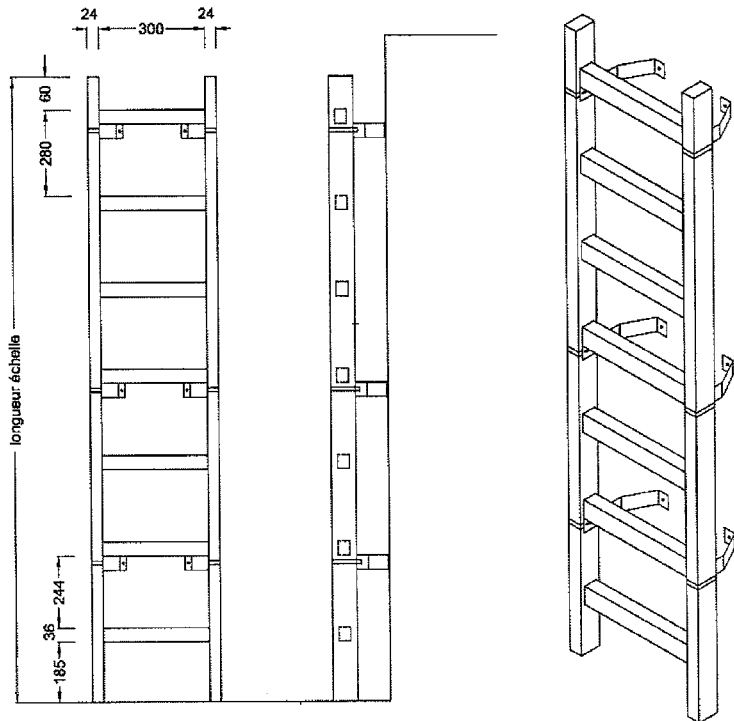

ECHELLE en PVC

M.MAQUINAY sprl tél: 04/368.54.50 - fax: 04/368.54.51